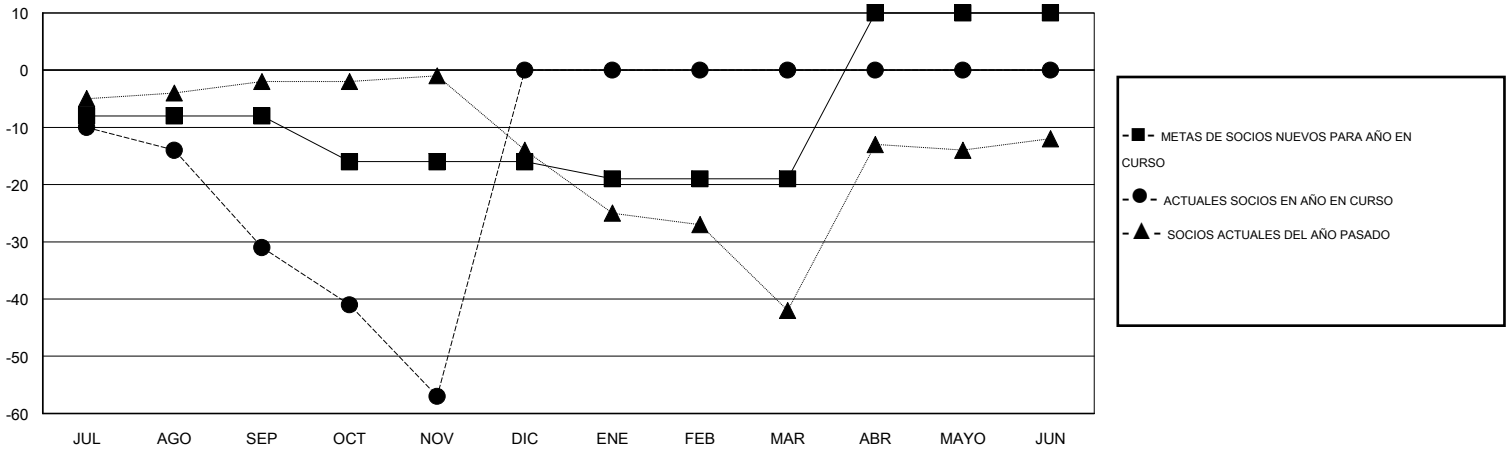

MONTHLY MEMBERSHIP PROGRESS REPORT

District 51 C

Results as of: 11/30/2016

GMT: CARLOS JUSTINIANO

UBICACIÓN PUERTO RICO

GMT DE AE 3

Clubes					socios				
RESULTADOS DE 2016-2017					RESULTADOS DE 2016-2017				
TRIMESTRE	META DE CLUBES NUEVOS	NUEVOS CLUBES	CLUBES DADOS DE BAJA	GANANCIA/PÉRDIDA NETA	TRIMESTRE	META DE SOCIOS NUEVOS	SOCIOS FUNDADORES Y SOCIOS AÑADIDOS	SOCIOS DADOS DE BAJA	GANANCIA/PÉRDIDA NETA
JUL/AGO/SEP	0	0	0	0	JUL/AGO/SEP	-8	4	35	-31
OCT/NOV/DIC	0	0	1	-1	OCT/NOV/DIC	-8	7	33	-26
ENE/FEB/MAR	0	0	0	0	ENE/FEB/MAR	-3	0	0	0
ABR/MAYO/JUN	1	0	0	0	ABR/MAYO/JUN	29	0	0	0

METAS Y CIFRA ACUMULATIVA DE CLUBES NUEVOS

METAS Y CIFRA ACUMULATIVA DE SOCIOS

CLUBES DADOS DE BAJA: 1	8 CLUBS OF 31 AÑADIERON 1 O MÁS SOCIOS NUEVOS	<u>DISTRIBUCIÓN POR SEXO</u>
		MASCULINO 615 (66.56%)
		FEMENINO 309 (33.44%)
<u>SOCIOS DADOS DE BAJA</u>	CLIC AQUÍ PARA DATOS DE SALUD DE CLUB	SOCIOS EN UNIDAD FAMILIAR 158
FALLECIDOS 8		CABEZA DE FAMILIA 77
CLUB CANCELADO 7		NO ES CABEZA DE FAMILIA 81
OTRO 53		
TOTAL 68		