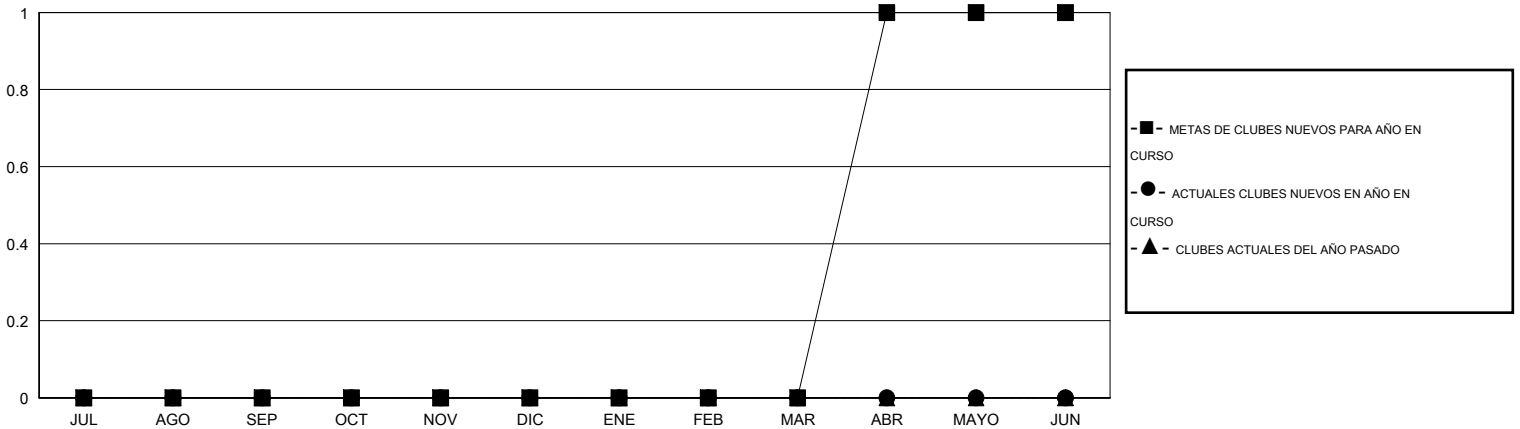

MONTHLY MEMBERSHIP PROGRESS REPORT

District 51 C

Results as of: 11/30/2016

GMT: CARLOS JUSTINIANO

UBICACIÓN PUERTO RICO

GMT DE AE 3

Clubes					socios				
RESULTADOS DE 2016-2017					RESULTADOS DE 2016-2017				
TRIMESTRE	META DE CLUBES NUEVOS	NUEVOS CLUBES	CLUBES DADOS DE BAJA	GANANCIA/PÉRDIDA NETA	TRIMESTRE	META DE SOCIOS NUEVOS	SOCIOS FUNDADORES Y SOCIOS AÑADIDOS	SOCIOS DADOS DE BAJA	GANANCIA/PÉRDIDA NETA
JUL/AGO/SEP	0	0	0	0	JUL/AGO/SEP	-8	4	35	-31
OCT/NOV/DIC	0	0	1	-1	OCT/NOV/DIC	-8	7	33	-26
ENE/FEB/MAR	0	0	0	0	ENE/FEB/MAR	-3	0	0	0
ABR/MAYO/JUN	1	0	0	0	ABR/MAYO/JUN	29	0	0	0

METAS Y CIFRA ACUMULATIVA DE CLUBES NUEVOS

METAS Y CIFRA ACUMULATIVA DE SOCIOS

CLUBES DADOS DE BAJA: 1	8 CLUBS OF 31 AÑADIERON 1 O MÁS SOCIOS NUEVOS	<u>DISTRIBUCIÓN POR SEXO</u>
		MASCULINO 615 (66.56%)
		FEMENINO 309 (33.44%)
<u>SOCIOS DADOS DE BAJA</u>	CLIC AQUÍ PARA DATOS DE SALUD DE CLUB	SOCIOS EN UNIDAD FAMILIAR 158
FALLECIDOS 8		CABEZA DE FAMILIA 77
CLUB CANCELADO 7		NO ES CABEZA DE FAMILIA 81
OTRO 53		
TOTAL 68		